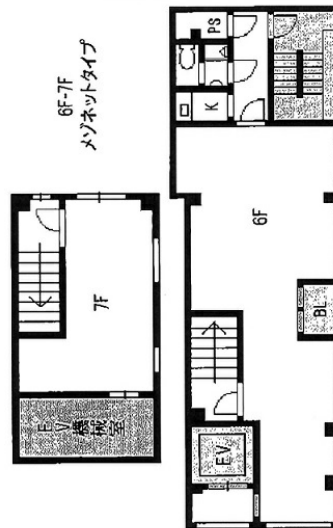

ノアーズアーク御茶ノ水 6階33.4坪

東京都千代田区神田駿河台2-1-7

物件MAP

賃貸条件	
月額賃料	450,000円 (税別)
坪数	33.4坪
坪単価	13,473円 (税別)
共益費	20,000円
礼金	1ヶ月
敷金 (保証金)	相談
階数	6階 (6-7Fセット)
入居可能日	即日

ビル情報	
所在地	東京都千代田区神田駿河台2-1-7
最寄り駅	JR中央・総武線 御茶ノ水駅 徒歩1分
エリア	神田・小川町エリア
竣工	1991年9月
耐震	新耐震基準
階数	地上7階 地上1階
用途	事務所/店舗
構造	S造

設備情報	
エレベーター	1基
空調	個別空調
OAフロア	その他
基準階天井高	
光ファイバー	無し
トイレ	男女共用・室内
セキュリティ	無し
駐車場	無し

事務所移転の簡単検索サイト

Quick Service

クイックサービス

ノアーズアーク御茶ノ水 6階33.4坪 東京都千代田区神田駿河台2-1-7

神田・小川町エリア (ビルID: 0015455) の賃貸オフィス

貸事務所・レンタルオフィス・オフィス移転ならQuickService