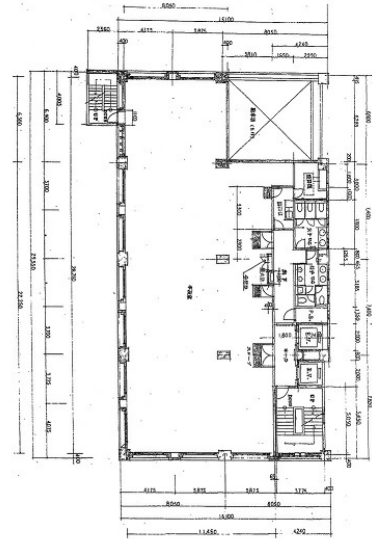

ニュー駿河台ビル 6階108.52坪

東京都千代田区神田駿河台2-1-45

物件MAP

賃貸条件	
月額賃料	相談
坪数	108.52坪
坪単価	相談
共益費	相談
礼金	無し
敷金（保証金）	12ヶ月
階数	6階
入居可能日	2024年6月

ビル情報	
所在地	東京都千代田区神田駿河台2-1-45
最寄り駅	JR中央・総武線 御茶ノ水駅 徒歩2分 東京メトロ丸ノ内線 御茶ノ水駅 徒歩3分
エリア	神田・小川町エリア
竣工	1984年7月
耐震	新耐震基準
階数	地上8階 地上1階
用途	事務所
構造	SRC造

設備情報	
エレベーター	1基
空調	個別空調
OAフロア	OAフロア
基準階天井高	
光ファイバー	無し
トイレ	男女別・室外
セキュリティ	無し
駐車場	無し

事務所移転の簡単検索サイト

Quick Service

クイックサービス

ニュー駿河台ビル 6階108.52坪 東京都千代田区神田駿河台2-1-45

神田・小川町エリア（ビルID：0015453）の賃貸オフィス

貸事務所・レンタルオフィス・オフィス移転ならQuickService