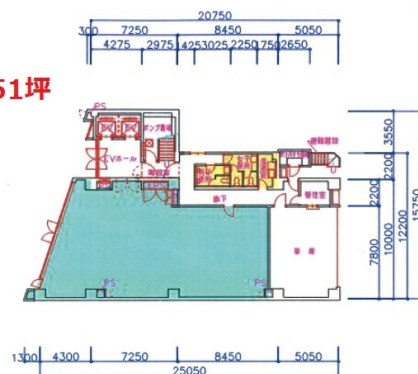

第25中央ビル 1階55.51坪

東京都千代田区神田司町2-8-3

1F
55.51坪

物件MAP

賃貸条件	
月額賃料	相談
坪数	55.51坪
坪単価	相談
共益費	賃料に含む
礼金	無し
敷金（保証金）	相談
階数	1階
入居可能日	相談

ビル情報	
所在地	東京都千代田区神田司町2-8-3
最寄り駅	東京メトロ丸ノ内線 淡路町駅 徒歩1分 JR山手線 神田駅 徒歩3分 東京メトロ銀座線 神田駅 徒歩3分 都営新宿線 小川町駅 徒歩2分 東京メトロ丸ノ内線 御茶ノ水駅 徒歩4分
エリア	神田・小川町エリア
竣工	1990年5月
耐震	新耐震基準
階数	地上8階
用途	事務所/店舗
構造	SRC造

設備情報	
エレベーター	2基
空調	個別空調
OAフロア	
基準階天井高	2,570mm
光ファイバー	有り
トイレ	男女別・室外
セキュリティ	有り
駐車場	有り

事務所移転の簡単検索サイト

第25中央ビル 1階55.51坪 東京都千代田区神田司町2-8-3

神田・小川町エリア（ビルID：0015437）の賃貸オフィス

クイックサービス

貸事務所・レンタルオフィス・オフィス移転ならQuickService