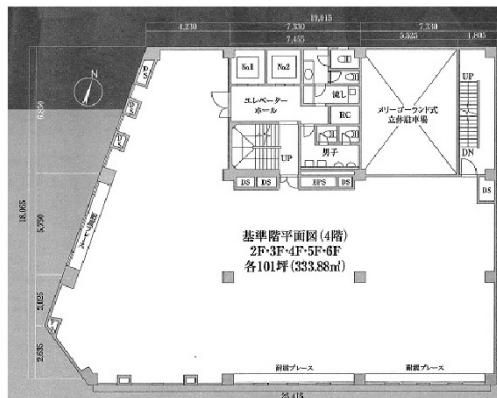

神田平沼ビル 8階101坪

東京都千代田区神田司町2-6

物件MAP

賃貸条件	
坪数	101坪
階数	8階
入居可能日	
ビル情報	
所在地	東京都千代田区神田司町2-6
最寄り駅	東京メトロ丸ノ内線 淡路町駅 徒歩3分 都営新宿線 小川町駅 徒歩3分 東京メトロ銀座線 神田駅 徒歩5分 東京メトロ千代田線 新御茶ノ水駅 徒歩7分
エリア	神田・小川町エリア
竣工	1970年12月
耐震	耐震補強済
階数	地上9階
用途	事務所
構造	SRC造
設備情報	
エレベーター	2基
空調	個別空調
OAフロア	OAフロア
基準階天井高	
光ファイバー	有り
トイレ	男女別・室外
セキュリティ	無し
駐車場	有り

神田平沼ビル 8階101坪 東京都千代田区神田司町2-6

神田・小川町エリア (ビルID: 0015429) の賃貸オフィス

貸事務所・レンタルオフィス・オフィス移転ならQuickService

物件詳細はこちらから

0120-55-2620

【受付時間】平日9:30~18:30