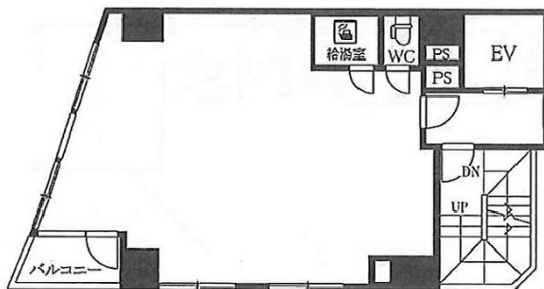

ME BLD.神田司町 2階16.19坪

東京都千代田区神田司町2-4

物件MAP

賃貸条件	
坪数	16.19坪
階数	2階
入居可能日	
ビル情報	
所在地	東京都千代田区神田司町2-4
最寄り駅	東京メトロ丸ノ内線 淡路町駅 徒歩4分 都営新宿線 小川町駅 徒歩4分 JR山手線 神田駅 徒歩5分
エリア	神田・小川町エリア
竣工	1986年7月
耐震	新耐震基準
階数	地上9階 地下1階
用途	事務所
構造	SRC造
設備情報	
エレベーター	1基
空調	個別空調
OAフロア	その他
基準階天井高	
光ファイバー	有り
トイレ	男女共用・室内
セキュリティ	無し
駐車場	無し