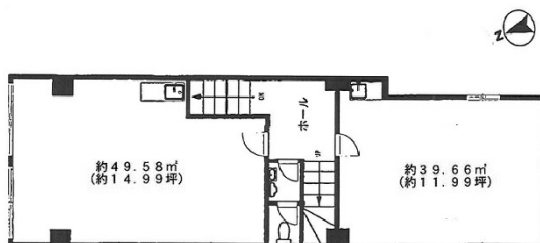

神田司町ビル 6階11.99坪

東京都千代田区神田司町2-19-7

物件MAP

| 賃貸条件 | |
|----------|--------------|
| 月額賃料 | 60,000円 (税別) |
| 坪数 | 11.99坪 |
| 坪単価 | 5,004円 (税別) |
| 共益費 | 5,000円 |
| 礼金 | 無し |
| 敷金 (保証金) | 6ヶ月 |
| 階数 | 6階 (601) |
| 入居可能日 | 即日 |

| ビル情報 | |
|------|---|
| 所在地 | 東京都千代田区神田司町2-19-7 |
| 最寄り駅 | 都営新宿線 小川町駅 徒歩2分 東京メトロ丸ノ内線 淡路町駅 徒歩3分 東京メトロ千代田線 新御茶ノ水駅 徒歩3分 JR山手線 神田駅 徒歩7分 |
| エリア | 神田・小川町エリア |
| 竣工 | 1962年4月 |
| 耐震 | 旧耐震基準 |
| 階数 | 地上6階 |
| 用途 | 事務所 |
| 構造 | RC造 |