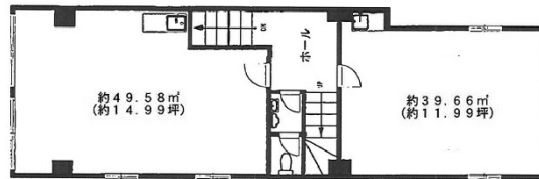

神田司町ビル 6階11.99坪

東京都千代田区神田司町2-19-7

物件MAP

賃貸条件	
月額賃料	60,000円 (税別)
坪数	11.99坪
坪単価	5,004円 (税別)
共益費	5,000円
礼金	無し
敷金 (保証金)	6ヶ月
階数	6階 (601)
入居可能日	即日

ビル情報	
所在地	東京都千代田区神田司町2-19-7
最寄り駅	都営新宿線 小川町駅 徒歩2分 東京メトロ丸ノ内線 淡路町駅 徒歩3分 東京メトロ千代田線 新御茶ノ水駅 徒歩3分 JR山手線 神田駅 徒歩7分
エリア	神田・小川町エリア
竣工	1962年4月
耐震	旧耐震基準
階数	地上6階
用途	事務所
構造	RC造

設備情報	
エレベーター	
空調	個別空調
OAフロア	その他
基準階天井高	
光ファイバー	有り
トイレ	男女共用・室内
セキュリティ	無し
駐車場	無し

事務所移転の簡単検索サイト

Quick Service

クイックサービス

神田司町ビル 6階11.99坪 東京都千代田区神田司町2-19-7

神田・小川町エリア (ビルID: 0015413) の賃貸オフィス

貸事務所・レンタルオフィス・オフィス移転ならQuickService