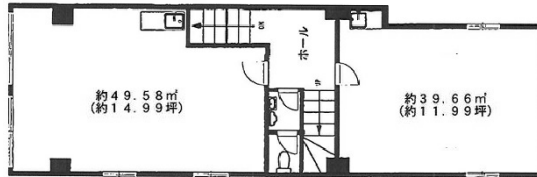

神田司町ビル 4階11.99坪

東京都千代田区神田司町2-19-7

物件MAP

賃貸条件	
月額賃料	83,930円 (税別)
坪数	11.99坪
坪単価	7,000円 (税別)
共益費	5,000円
礼金	無し
敷金 (保証金)	6ヶ月
階数	4階 (402)
入居可能日	相談

ビル情報	
所在地	東京都千代田区神田司町2-19-7
最寄り駅	都営新宿線 小川町駅 徒歩2分 東京メトロ丸ノ内線 淡路町駅 徒歩3分 東京メトロ千代田線 新御茶ノ水駅 徒歩3分 JR山手線 神田駅 徒歩7分
エリア	神田・小川町エリア
竣工	1962年4月
耐震	旧耐震基準
階数	地上6階
用途	事務所
構造	RC造

設備情報	
エレベーター	
空調	個別空調
OAフロア	その他
基準階天井高	
光ファイバー	有り
トイレ	男女共用・室内
セキュリティ	無し
駐車場	無し

事務所移転の簡単検索サイト

Quick Service

クイックサービス

神田司町ビル 4階11.99坪 東京都千代田区神田司町2-19-7

神田・小川町エリア (ビルID: 0015413) の賃貸オフィス

貸事務所・レンタルオフィス・オフィス移転ならQuickService