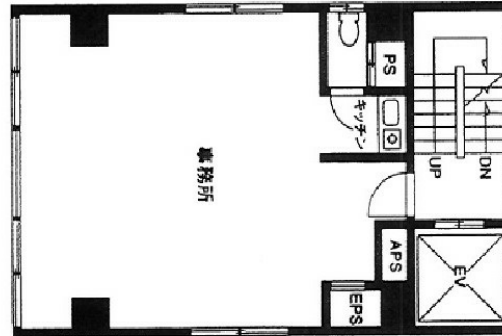

# 上田司町ビル 5階12.55坪

東京都千代田区神田司町2-17

## 物件MAP

賃貸条件	
月額賃料	125,500円 (税別)
坪数	12.55坪
坪単価	10,000円 (税別)
共益費	25,100円
礼金	無し
敷金 (保証金)	6ヶ月
階数	5階
入居可能日	即日

ビル情報	
所在地	東京都千代田区神田司町2-17
最寄り駅	東京メトロ丸ノ内線 淡路町駅 徒歩3分 都営新宿線 小川町駅 徒歩3分 東京メトロ千代田線 新御茶ノ水駅 徒歩4分 JR中央線(快速) 御茶ノ水駅 徒歩9分 JR山手線 神田駅 徒歩9分
エリア	神田・小川町エリア
竣工	1989年9月
耐震	新耐震基準
階数	地上6階
用途	事務所
構造	S造