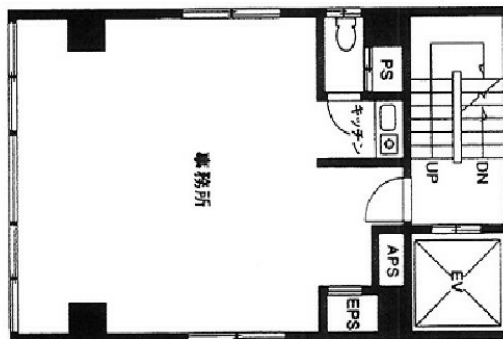

# 上田司町ビル 5階12.55坪

東京都千代田区神田司町2-17

## 物件MAP

賃貸条件	
月額賃料	125,500円 (税別)
坪数	12.55坪
坪単価	10,000円 (税別)
共益費	25,100円
礼金	無し
敷金 (保証金)	6ヶ月
階数	5階
入居可能日	即日

ビル情報	
所在地	東京都千代田区神田司町2-17
最寄り駅	東京メトロ丸ノ内線 淡路町駅 徒歩3分 都営新宿線 小川町駅 徒歩3分 東京メトロ千代田線 新御茶ノ水駅 徒歩4分 JR中央線(快速) 御茶ノ水駅 徒歩9分 JR山手線 神田駅 徒歩9分
エリア	神田・小川町エリア
竣工	1989年9月
耐震	新耐震基準
階数	地上6階
用途	事務所
構造	S造