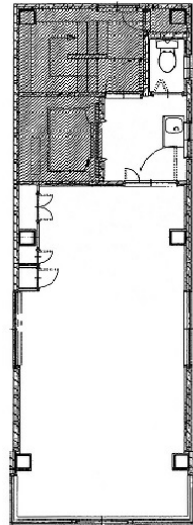

稲垣司町ビル 3階10.17坪

東京都千代田区神田司町2-14

物件MAP

賃貸条件	
月額賃料	111,870円（税別）
坪数	10.17坪
坪単価	11,000円（税別）
共益費	20,340円
礼金	無し
敷金（保証金）	8ヶ月
階数	3階
入居可能日	即日

ビル情報	
所在地	東京都千代田区神田司町2-14
最寄り駅	東京メトロ銀座線 神田駅 徒歩2分 JR山手線 神田駅 徒歩3分 東京メトロ丸ノ内線 淡路町駅 徒歩3分
エリア	神田・小川町エリア
竣工	1990年5月
耐震	新耐震基準
階数	地上5階 地上1階
用途	事務所
構造	S造

設備情報	
エレベーター	1基
空調	個別空調
OAフロア	その他
基準階天井高	
光ファイバー	無し
トイレ	男女共用・室内
セキュリティ	無し
駐車場	無し