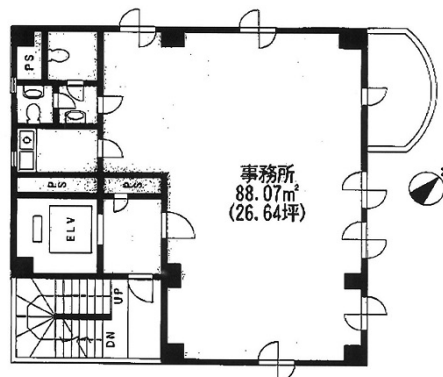

神田司町国土ビル 4階26.98坪

東京都千代田区神田司町2-10

物件MAP

賃貸条件	
月額賃料	728,460円 (税別)
坪数	26.98坪
坪単価	27,000円 (税別)
共益費	賃料に含む
礼金	無し
敷金 (保証金)	4ヶ月
階数	4階 (セットアップ)
入居可能日	2024年5月

ビル情報	
所在地	東京都千代田区神田司町2-10
最寄り駅	東京メトロ丸ノ内線 淡路町駅 徒歩2分 都営新宿線 小川町駅 徒歩2分 JR京浜東北線 神田駅 徒歩5分 JR山手線 神田駅 徒歩5分
エリア	神田・小川町エリア
竣工	1990年10月
耐震	新耐震基準
階数	地上10階
用途	事務所
構造	RC造

設備情報	
エレベーター	1基
空調	個別空調
OAフロア	その他
基準階天井高	
光ファイバー	有り
トイレ	男女別・室内
セキュリティ	有り
駐車場	無し