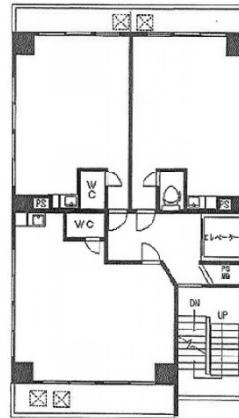

齋田ビル 3階10.8坪

東京都千代田区神田佐久間町4-6-1

物件MAP

賃貸条件	
月額賃料	129,600円 (税別)
坪数	10.8坪
坪単価	12,000円 (税別)
共益費	29,160円
礼金	無し
敷金 (保証金)	7ヶ月
階数	3階 (303)
入居可能日	即日

ビル情報	
所在地	東京都千代田区神田佐久間町4-6-1
最寄り駅	JR山手線 秋葉原駅 徒歩5分 JR京浜東北線 秋葉原駅 徒歩5分 東京メトロ日比谷線 秋葉原駅 徒歩5分 JR中央・総武線 浅草橋駅 徒歩5分
エリア	岩本町・秋葉原エリア
竣工	1980年1月
耐震	旧耐震基準
階数	地上7階 地上1階
用途	事務所
構造	S造

設備情報	
エレベーター	1基
空調	個別空調
OAフロア	その他
基準階天井高	
光ファイバー	有り
トイレ	男女共用・室内
セキュリティ	無し
駐車場	無し