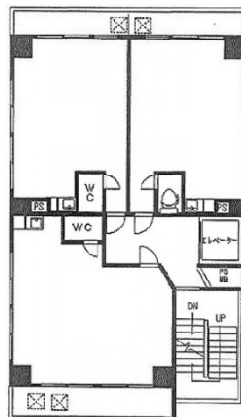

齋田ビル 3階10.8坪

東京都千代田区神田佐久間町4-6-1

物件MAP

賃貸条件	
月額賃料	129,600円 (税別)
坪数	10.8坪
坪単価	12,000円 (税別)
共益費	29,160円
礼金	無し
敷金 (保証金)	7ヶ月
階数	3階 (303)
入居可能日	即日

ビル情報	
所在地	東京都千代田区神田佐久間町4-6-1
最寄り駅	JR山手線 秋葉原駅 徒歩5分 JR京浜東北線 秋葉原駅 徒歩5分 東京メトロ日比谷線 秋葉原駅 徒歩5分 JR中央・総武線 浅草橋駅 徒歩5分
エリア	岩本町・秋葉原エリア
竣工	1980年1月
耐震	旧耐震基準
階数	地上7階 地上1階
用途	事務所
構造	S造

設備情報	
エレベーター	1基
空調	個別空調
OAフロア	その他
基準階天井高	
光ファイバー	有り
トイレ	男女共用・室内
セキュリティ	無し
駐車場	無し

事務所移転の簡単検索サイト

齋田ビル 3階10.8坪 東京都千代田区神田佐久間町4-6-1

岩本町・秋葉原エリア (ビルID: 0015387) の賃貸オフィス

貸事務所・レンタルオフィス・オフィス移転ならQuickService

物件詳細はこちらから