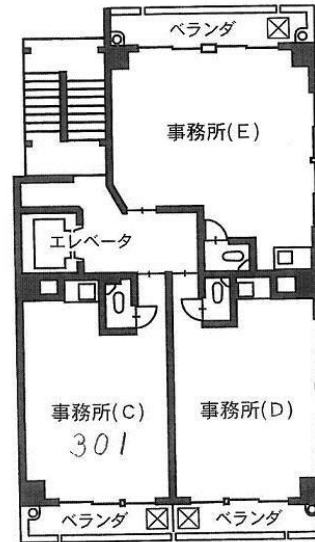

齋田ビル 3階8.5坪

東京都千代田区神田佐久間町4-6-1

物件MAP

賃貸条件	
月額賃料	102,000円 (税別)
坪数	8.5坪
坪単価	12,000円 (税別)
共益費	22,950円
礼金	無し
敷金 (保証金)	7ヶ月
階数	3階 (301)
入居可能日	即日

ビル情報	
所在地	東京都千代田区神田佐久間町4-6-1
最寄り駅	JR山手線 秋葉原駅 徒歩5分 JR京浜東北線 秋葉原駅 徒歩5分 東京メトロ日比谷線 秋葉原駅 徒歩5分 JR中央・総武線 浅草橋駅 徒歩5分
エリア	岩本町・秋葉原エリア
竣工	1980年1月
耐震	旧耐震基準
階数	地上7階 地上1階
用途	事務所
構造	S造

設備情報	
エレベーター	1基
空調	個別空調
OAフロア	その他
基準階天井高	
光ファイバー	有り
トイレ	男女共用・室内
セキュリティ	無し
駐車場	無し