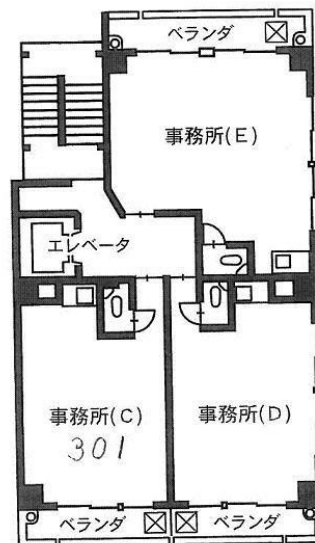

齋田ビル 3階8.5坪

東京都千代田区神田佐久間町4-6-1

物件MAP

賃貸条件	
月額賃料	102,000円 (税別)
坪数	8.5坪
坪単価	12,000円 (税別)
共益費	22,950円
礼金	無し
敷金 (保証金)	7ヶ月
階数	3階 (301)
入居可能日	即日

ビル情報	
所在地	東京都千代田区神田佐久間町4-6-1
最寄り駅	JR山手線 秋葉原駅 徒歩5分 JR京浜東北線 秋葉原駅 徒歩5分 東京メトロ日比谷線 秋葉原駅 徒歩5分 JR中央・総武線 浅草橋駅 徒歩5分
エリア	岩本町・秋葉原エリア
竣工	1980年1月
耐震	旧耐震基準
階数	地上7階 地上1階
用途	事務所
構造	S造

設備情報	
エレベーター	1基
空調	個別空調
OAフロア	その他
基準階天井高	
光ファイバー	有り
トイレ	男女共用・室内
セキュリティ	無し
駐車場	無し

事務所移転の簡単検索サイト

Quick Service

クイックサービス

齋田ビル 3階8.5坪 東京都千代田区神田佐久間町4-6-1

岩本町・秋葉原エリア (ビルID: 0015387) の賃貸オフィス

貸事務所・レンタルオフィス・オフィス移転ならQuickService