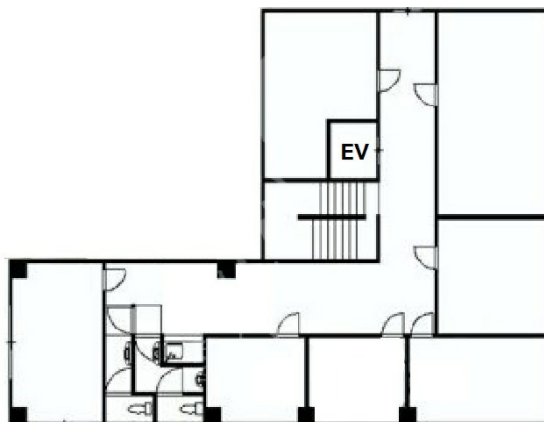

第三田中ビル 7階8坪

東京都千代田区神田佐久間町3-9

物件MAP

賃貸条件	
月額賃料	相談
坪数	8坪
坪単価	相談
共益費	相談
礼金	無し
敷金（保証金）	6ヶ月
階数	7階（71）
入居可能日	即日
ビル情報	
所在地	東京都千代田区神田佐久間町3-9
最寄り駅	東京メトロ日比谷線 秋葉原駅 徒歩2分 都営新宿線 岩本町駅 徒歩4分 JR山手線 秋葉原駅 徒歩5分 JR山手線 神田駅 徒歩12分 東京メトロ銀座線 末広町駅 徒歩13分
エリア	岩本町・秋葉原エリア
竣工	1972年1月
耐震	旧耐震基準
階数	地上7階
用途	事務所
構造	SRC造
設備情報	
エレベーター	1基
空調	個別空調
OAフロア	OAフロア
基準階天井高	2,200mm
光ファイバー	有り
トイレ	男女共用・室外
セキュリティ	有り
駐車場	有り