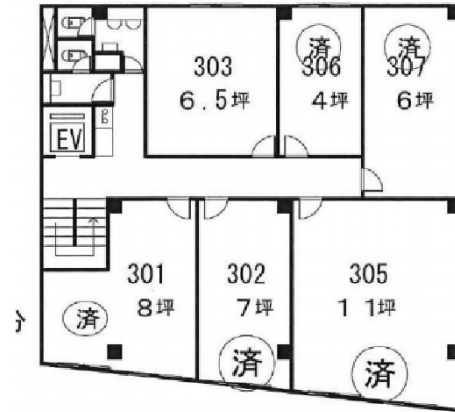

東神田ビル 3階6.5坪

東京都千代田区神田佐久間町3-21-5

物件MAP

賃貸条件	
月額賃料	72,700円 (税別)
坪数	6.5坪
坪単価	11,185円 (税別)
共益費	3,000円
礼金	無し
敷金 (保証金)	6ヶ月
階数	3階
入居可能日	

ビル情報	
所在地	東京都千代田区神田佐久間町3-21-5
最寄り駅	東京メトロ日比谷線 秋葉原駅 徒歩3分
エリア	岩本町・秋葉原エリア
竣工	要確認
耐震	旧耐震基準
階数	地上4階
用途	事務所
構造	S造

設備情報	
エレベーター	1基
空調	個別空調
OAフロア	その他
基準階天井高	
光ファイバー	無し
トイレ	男女別・室外
セキュリティ	無し
駐車場	無し