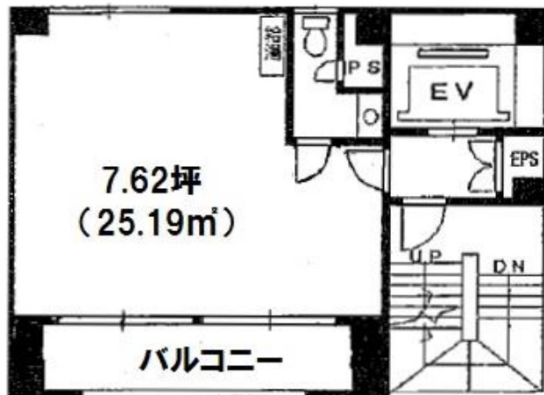

# 秋葉原Y'sビル 6階7.62坪

東京都千代田区神田佐久間町3-20-5

## 物件MAP

賃貸条件	
坪数	7.62坪
階数	6階
入居可能日	
ビル情報	
所在地	東京都千代田区神田佐久間町3-20-5
最寄り駅	東京メトロ日比谷線 秋葉原駅 徒歩4分 JR山手線 秋葉原駅 徒歩5分 JR中央・総武線 水道橋駅 徒歩7分
エリア	岩本町・秋葉原エリア
竣工	1993年4月
耐震	新耐震基準
階数	地上6階 地下2階
用途	事務所
構造	RC造
設備情報	
エレベーター	1基
空調	個別空調
OAフロア	その他
基準階天井高	
光ファイバー	有り
トイレ	男女共用・室内
セキュリティ	無し
駐車場	無し