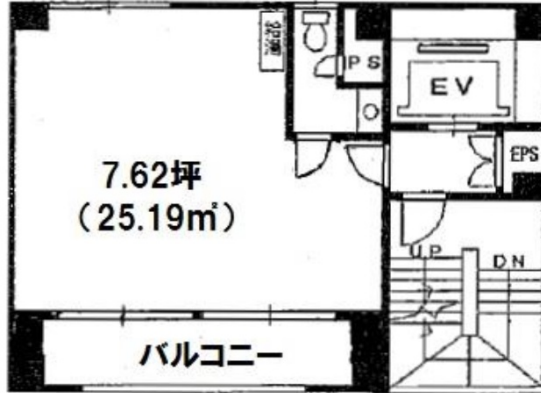

秋葉原Y'sビル 6階7.62坪

東京都千代田区神田佐久間町3-20-5

物件MAP

賃貸条件	
坪数	7.62坪
階数	6階
入居可能日	
ビル情報	
所在地	東京都千代田区神田佐久間町3-20-5
最寄り駅	東京メトロ日比谷線 秋葉原駅 徒歩4分 JR山手線 秋葉原駅 徒歩5分 JR中央・総武線 水道橋駅 徒歩7分
エリア	岩本町・秋葉原エリア
竣工	1993年4月
耐震	新耐震基準
階数	地上6階 地下2階
用途	事務所
構造	RC造
設備情報	
エレベーター	1基
空調	個別空調
OAフロア	その他
基準階天井高	
光ファイバー	有り
トイレ	男女共用・室内
セキュリティ	無し
駐車場	無し