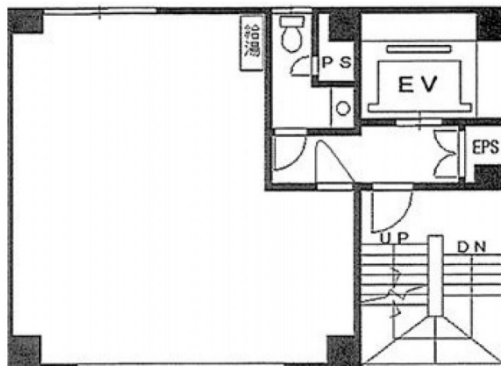

# 秋葉原Y'sビル 4階11.17坪

東京都千代田区神田佐久間町3-20-5

## 物件MAP

賃貸条件	
月額賃料	145,210円 (税別)
坪数	11.17坪
坪単価	13,000円 (税別)
共益費	賃料に含む
礼金	無し
敷金 (保証金)	5ヶ月
階数	4階
入居可能日	即日

ビル情報	
所在地	東京都千代田区神田佐久間町3-20-5
最寄り駅	東京メトロ日比谷線 秋葉原駅 徒歩4分 JR山手線 秋葉原駅 徒歩5分 JR中央・総武線 水道橋駅 徒歩7分
エリア	岩本町・秋葉原エリア
竣工	1993年4月
耐震	新耐震基準
階数	地上6階 地下2階
用途	事務所
構造	RC造