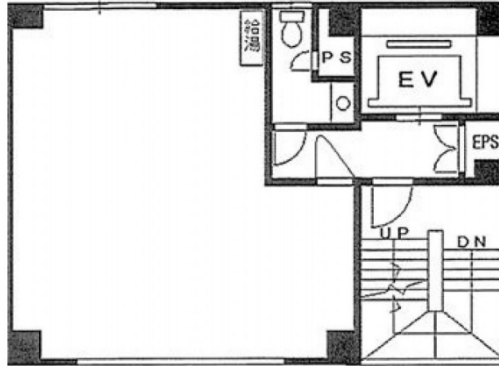

秋葉原Y'sビル 4階11.17坪

東京都千代田区神田佐久間町3-20-5

物件MAP

賃貸条件	
月額賃料	145,210円 (税別)
坪数	11.17坪
坪単価	13,000円 (税別)
共益費	賃料に含む
礼金	無し
敷金 (保証金)	5ヶ月
階数	4階
入居可能日	即日

ビル情報	
所在地	東京都千代田区神田佐久間町3-20-5
最寄り駅	東京メトロ日比谷線 秋葉原駅 徒歩4分 JR山手線 秋葉原駅 徒歩5分 JR中央・総武線 水道橋駅 徒歩7分
エリア	岩本町・秋葉原エリア
竣工	1993年4月
耐震	新耐震基準
階数	地上6階 地下2階
用途	事務所
構造	RC造

設備情報	
エレベーター	1基
空調	個別空調
OAフロア	その他
基準階天井高	
光ファイバー	有り
トイレ	男女共用・室内
セキュリティ	無し
駐車場	無し

事務所移転の簡単検索サイト

Quick Service

クイックサービス

秋葉原Y'sビル 4階11.17坪 東京都千代田区神田佐久間町3-20-5

岩本町・秋葉原エリア (ビルID: 0015353) の賃貸オフィス

貸事務所・レンタルオフィス・オフィス移転ならQuickService