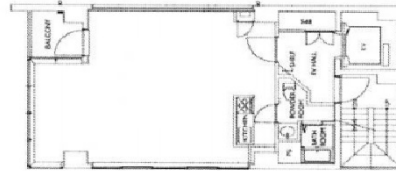

フローラル秋葉原 6階17.92坪

東京都千代田区神田佐久間町2-12

物件MAP

賃貸条件	
月額賃料	相談
坪数	17.92坪
坪単価	相談
共益費	35,840円
礼金	無し
敷金（保証金）	6ヶ月
階数	6階
入居可能日	即日

ビル情報	
所在地	東京都千代田区神田佐久間町2-12
最寄り駅	東京メトロ日比谷線 秋葉原駅 徒歩2分 JR山手線 秋葉原駅 徒歩3分 都営新宿線 岩本町駅 徒歩4分
エリア	岩本町・秋葉原エリア
竣工	2007年5月
耐震	新耐震基準
階数	地上7階
用途	事務所
構造	RC造

設備情報	
エレベーター	1基
空調	個別空調
OAフロア	OAフロア
基準階天井高	2,600mm
光ファイバー	有り
トイレ	男女別・室外
セキュリティ	有り
駐車場	無し