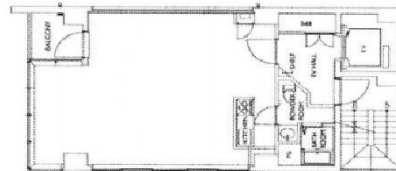

# フローラル秋葉原 6階17.92坪

東京都千代田区神田佐久間町2-12

## 物件MAP

賃貸条件	
月額賃料	相談
坪数	17.92坪
坪単価	相談
共益費	35,840円
礼金	無し
敷金（保証金）	6ヶ月
階数	6階
入居可能日	即日

ビル情報	
所在地	東京都千代田区神田佐久間町2-12
最寄り駅	東京メトロ日比谷線 秋葉原駅 徒歩2分 JR山手線 秋葉原駅 徒歩3分 都営新宿線 岩本町駅 徒歩4分
エリア	岩本町・秋葉原エリア
竣工	2007年5月
耐震	新耐震基準
階数	地上7階
用途	事務所
構造	RC造