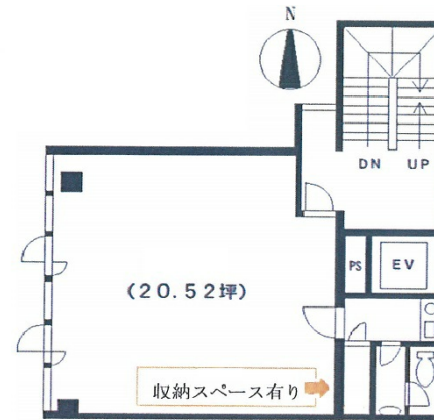

# 奥田ビル 4階20.52坪

東京都千代田区神田佐久間町2-1

## 物件MAP

賃貸条件	
月額賃料	230,000円 (税別)
坪数	20.52坪
坪単価	11,209円 (税別)
共益費	30,000円
礼金	無し
敷金 (保証金)	8ヶ月
階数	4階
入居可能日	即日

ビル情報	
所在地	東京都千代田区神田佐久間町2-1
最寄り駅	JR山手線 秋葉原駅 徒歩1分 都営新宿線 岩本町駅 徒歩3分 東京メトロ銀座線 末広町駅 徒歩9分 東京メトロ丸ノ内線 淡路町駅 徒歩10分
エリア	岩本町・秋葉原エリア
竣工	1974年5月
耐震	旧耐震基準
階数	地上9階
用途	事務所
構造	SRC造