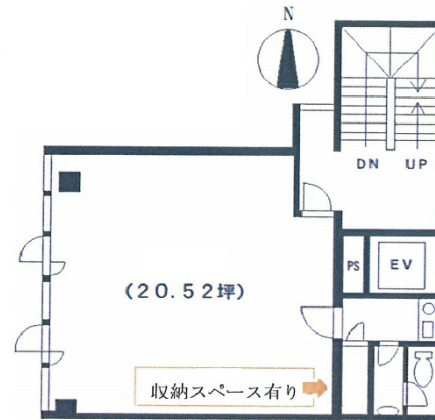

奥田ビル 4階20.52坪

東京都千代田区神田佐久間町2-1

物件MAP

賃貸条件	
月額賃料	230,000円 (税別)
坪数	20.52坪
坪単価	11,209円 (税別)
共益費	30,000円
礼金	無し
敷金 (保証金)	8ヶ月
階数	4階
入居可能日	即日

ビル情報	
所在地	東京都千代田区神田佐久間町2-1
最寄り駅	JR山手線 秋葉原駅 徒歩1分 都営新宿線 岩本町駅 徒歩3分 東京メトロ銀座線 末広町駅 徒歩9分 東京メトロ丸ノ内線 淡路町駅 徒歩10分
エリア	岩本町・秋葉原エリア
竣工	1974年5月
耐震	旧耐震基準
階数	地上9階
用途	事務所
構造	SRC造

設備情報	
エレベーター	2基
空調	個別空調
OAフロア	その他
基準階天井高	
光ファイバー	有り
トイレ	男女共用・室内
セキュリティ	有り
駐車場	無し

事務所移転の簡単検索サイト

Quick Service

クイックサービス

奥田ビル 4階20.52坪 東京都千代田区神田佐久間町2-1

岩本町・秋葉原エリア (ビルID: 0015325) の賃貸オフィス

貸事務所・レンタルオフィス・オフィス移転ならQuickService