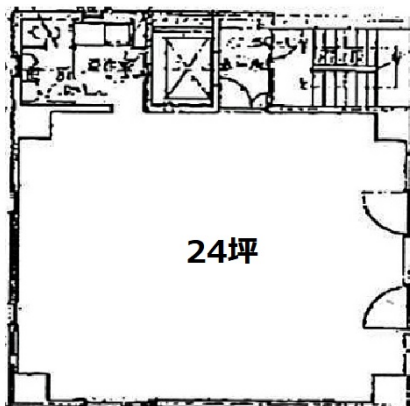

# 鳥山ビル 7階24坪

東京都千代田区神田佐久間町1-21

物件MAP

賃貸条件	
月額賃料	相談
坪数	24坪
坪単価	相談
共益費	賃料に含む
礼金	無し
敷金（保証金）	相談
階数	7階
入居可能日	即日

ビル情報	
所在地	東京都千代田区神田佐久間町1-21
最寄り駅	JR山手線 秋葉原駅 徒歩3分 都営新宿線 岩本町駅 徒歩4分 東京メトロ銀座線 末広町駅 徒歩9分 東京メトロ丸ノ内線 淡路町駅 徒歩10分
エリア	岩本町・秋葉原エリア
竣工	1983年1月
耐震	旧耐震基準
階数	地上10階
用途	事務所
構造	S造