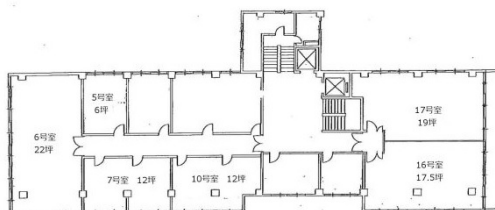

第2東ビル 9階12坪

東京都千代田区神田佐久間町1-14

物件MAP

賃貸条件	
月額賃料	156,000円 (税別)
坪数	12坪
坪単価	13,000円 (税別)
共益費	24,000円
礼金	無し
敷金 (保証金)	7ヶ月
階数	9階 (903)
入居可能日	即日
ビル情報	
所在地	東京都千代田区神田佐久間町1-14
最寄り駅	東京メトロ日比谷線 秋葉原駅 徒歩1分 都営新宿線 岩本町駅 徒歩4分 東京メトロ銀座線 末広町駅 徒歩8分 東京メトロ丸ノ内線 淡路町駅 徒歩9分
エリア	岩本町・秋葉原エリア
竣工	1964年10月
耐震	旧耐震基準
階数	地上13階 地下1階
用途	事務所
構造	SRC造
設備情報	
エレベーター	2基
空調	個別空調
OAフロア	その他
基準階天井高	
光ファイバー	有り
トイレ	男女別・室外
セキュリティ	有り
駐車場	無し