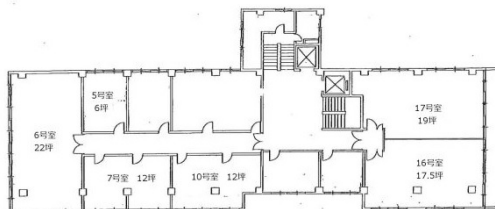

### 物件MAP

賃貸条件	
月額賃料	156,000円（税別）
坪数	12坪
坪単価	13,000円（税別）
共益費	24,000円
礼金	無し
敷金（保証金）	7ヶ月
階数	9階（903）
入居可能日	即日

ビル情報	
所在地	東京都千代田区神田佐久間町1-14
最寄り駅	東京メトロ日比谷線 秋葉原駅 徒歩1分 都営新宿線 岩本町駅 徒歩4分 東京メトロ銀座線 末広町駅 徒歩8分 東京メトロ丸ノ内線 淡路町駅 徒歩9分
エリア	岩本町・秋葉原エリア
竣工	1964年10月
耐震	旧耐震基準
階数	地上13階 地下1階
用途	事務所
構造	SRC造