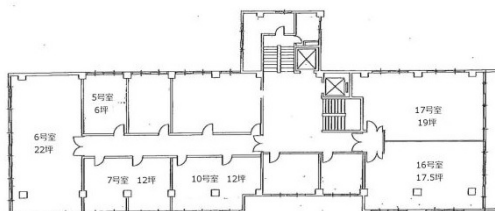

第2東ビル 7階12坪

東京都千代田区神田佐久間町1-14

物件MAP

賃貸条件	
坪数	12坪
階数	7階 (707)
入居可能日	即日
ビル情報	
所在地	東京都千代田区神田佐久間町1-14
最寄り駅	東京メトロ日比谷線 秋葉原駅 徒歩1分 都営新宿線 岩本町駅 徒歩4分 東京メトロ銀座線 末広町駅 徒歩8分 東京メトロ丸ノ内線 淡路町駅 徒歩9分
エリア	岩本町・秋葉原エリア
竣工	1964年10月
耐震	旧耐震基準
階数	地上13階 地下1階
用途	事務所
構造	SRC造
設備情報	
エレベーター	2基
空調	個別空調
OAフロア	その他
基準階天井高	
光ファイバー	有り
トイレ	男女別・室外
セキュリティ	有り
駐車場	無し