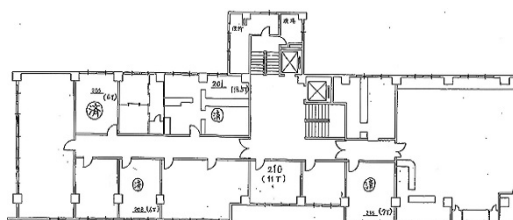

第2東ビル 2階11坪

東京都千代田区神田佐久間町1-14

2階

物件MAP

賃貸条件	
月額賃料	143,000円 (税別)
坪数	11坪
坪単価	13,000円 (税別)
共益費	22,000円
礼金	無し
敷金 (保証金)	7ヶ月
階数	2階 (210)
入居可能日	即日
ビル情報	
所在地	東京都千代田区神田佐久間町1-14
最寄り駅	東京メトロ日比谷線 秋葉原駅 徒歩1分 都営新宿線 岩本町駅 徒歩4分 東京メトロ銀座線 末広町駅 徒歩8分 東京メトロ丸ノ内線 淡路町駅 徒歩9分
エリア	岩本町・秋葉原エリア
竣工	1964年10月
耐震	旧耐震基準
階数	地上13階 地下1階
用途	事務所
構造	SRC造
設備情報	
エレベーター	2基
空調	個別空調
OAフロア	その他
基準階天井高	
光ファイバー	有り
トイレ	男女別・室外
セキュリティ	有り
駐車場	無し