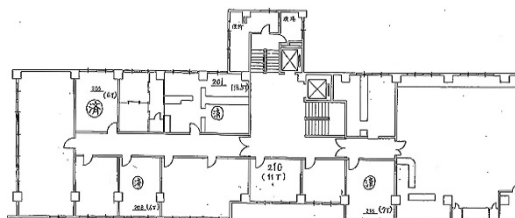

第2東ビル 2階11坪

東京都千代田区神田佐久間町1-14

物件MAP

賃貸条件	
月額賃料	143,000円 (税別)
坪数	11坪
坪単価	13,000円 (税別)
共益費	22,000円
礼金	無し
敷金 (保証金)	7ヶ月
階数	2階 (210)
入居可能日	即日

ビル情報	
所在地	東京都千代田区神田佐久間町1-14
最寄り駅	東京メトロ日比谷線 秋葉原駅 徒歩1分 都営新宿線 岩本町駅 徒歩4分 東京メトロ銀座線 末広町駅 徒歩8分 東京メトロ丸ノ内線 淡路町駅 徒歩9分
エリア	岩本町・秋葉原エリア
竣工	1964年10月
耐震	旧耐震基準
階数	地上13階 地下1階
用途	事務所
構造	SRC造