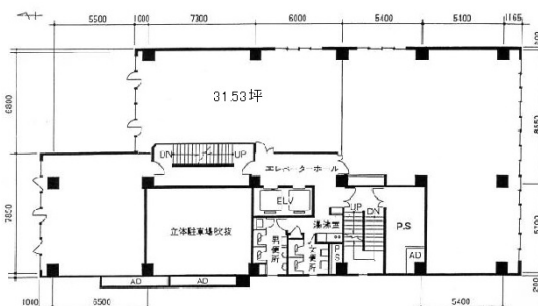

# 産報佐久間ビル 5階31.53坪

東京都千代田区神田佐久間町1-11

## 物件MAP

賃貸条件	
月額賃料	相談
坪数	31.53坪
坪単価	相談
共益費	相談
礼金	無し
敷金（保証金）	12ヶ月
階数	5階
入居可能日	即日

ビル情報	
所在地	東京都千代田区神田佐久間町1-11
最寄り駅	JR山手線 秋葉原駅 徒歩1分 東京メトロ日比谷線 秋葉原駅 徒歩1分 JR中央・総武線 秋葉原駅 徒歩1分 都営新宿線 岩本町駅 徒歩2分
エリア	岩本町・秋葉原エリア
竣工	1973年8月
耐震	耐震補強済
階数	地上10階 地下1階
用途	事務所
構造	S造

設備情報	
エレベーター	2基
空調	個別空調
OAフロア	OAフロア
基準階天井高	2,450mm
光ファイバー	有り
トイレ	男女別・室外
セキュリティ	有り
駐車場	無し

事務所移転の簡単検索サイト

Quick Service

クイックサービス

産報佐久間ビル 5階31.53坪 東京都千代田区神田佐久間町1-11

岩本町・秋葉原エリア（ビルID：0015312）の賃貸オフィス

貸事務所・レンタルオフィス・オフィス移転ならQuickService