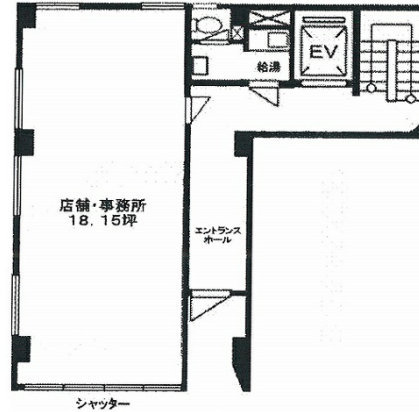

NASビル 1階18.15坪

東京都千代田区神田紺屋町16

物件MAP

賃貸条件	
坪数	18.15坪
階数	1階
入居可能日	

ビル情報	
所在地	東京都千代田区神田紺屋町16
最寄り駅	JR山手線 神田駅 徒歩5分 東京メトロ銀座線 神田駅 徒歩6分
エリア	岩本町・秋葉原エリア
竣工	1975年4月
耐震	旧耐震基準
階数	地上6階 地下1階
用途	事務所/店舗
構造	RC造

設備情報	
エレベーター	1基
空調	個別空調
OAフロア	その他
基準階天井高	
光ファイバー	有り
トイレ	男女共用・室内
セキュリティ	無し
駐車場	無し

事務所移転の簡単検索サイト

Quick Service

クイックサービス

NASビル 1階18.15坪 東京都千代田区神田紺屋町16

岩本町・秋葉原エリア (ビルID: 0015278) の賃貸オフィス

貸事務所・レンタルオフィス・オフィス移転なら**QuickService**

物件詳細はこちらから

 **0120-55-2620**