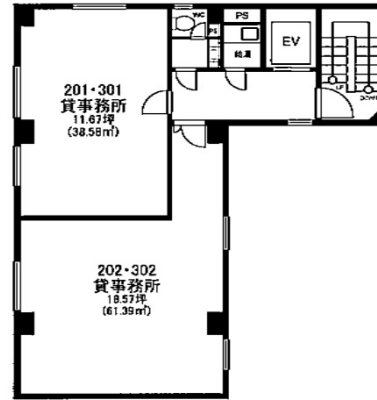

NASビル 2階11.67坪

東京都千代田区神田紺屋町16

物件MAP

賃貸条件	
坪数	11.67坪
階数	2階 (201)
入居可能日	
ビル情報	
所在地	東京都千代田区神田紺屋町16
最寄り駅	JR山手線 神田駅 徒歩5分 東京メトロ銀座線 神田駅 徒歩6分
エリア	岩本町・秋葉原エリア
竣工	1975年4月
耐震	旧耐震基準
階数	地上6階 地下1階
用途	事務所
構造	RC造
設備情報	
エレベーター	1基
空調	個別空調
OAフロア	その他
基準階天井高	
光ファイバー	有り
トイレ	男女共用・室内
セキュリティ	無し
駐車場	無し

事務所移転の簡単検索サイト

Quick Service

クイックサービス

NASビル 2階11.67坪 東京都千代田区神田紺屋町16

岩本町・秋葉原エリア (ビルID: 0015278) の賃貸オフィス

貸事務所・レンタルオフィス・オフィス移転なら**QuickService**

物件詳細はこちらから

 **0120-55-2620**