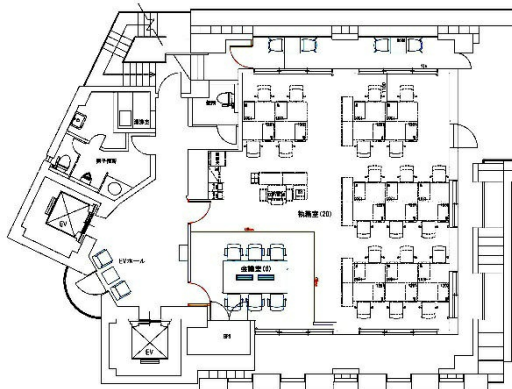

# グランファースト神田紺屋町 1階23.27坪

東京都千代田区神田紺屋町15

## 物件MAP

賃貸条件	
月額賃料	581,750円 (税別)
坪数	23.27坪
坪単価	25,000円 (税別)
共益費	賃料に含む
礼金	無し
敷金 (保証金)	10ヶ月
階数	1階 (セットアップ)
入居可能日	即日

ビル情報	
所在地	東京都千代田区神田紺屋町15
最寄り駅	JR山手線 神田駅 徒歩4分 東京メトロ銀座線 神田駅 徒歩5分 都営新宿線 岩本町駅 徒歩5分
エリア	岩本町・秋葉原エリア
竣工	1993年4月
耐震	新耐震基準
階数	地上10階 地下1階
用途	事務所
構造	SRC造

設備情報	
エレベーター	2基
空調	個別空調
OAフロア	OAフロア
基準階天井高	2,600mm
光ファイバー	有り
トイレ	男女別・室外
セキュリティ	有り
駐車場	有り

事務所移転の簡単検索サイト

Quick Service

クイックサービス

グランファースト神田紺屋町 1階23.27坪 東京都千代田区神田紺屋町15

岩本町・秋葉原エリア (ビルID: 0015277) の賃貸オフィス

貸事務所・レンタルオフィス・オフィス移転ならQuickService