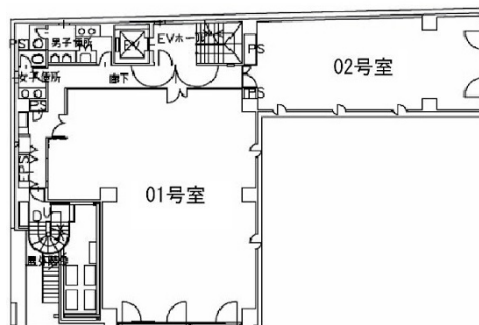

D'sVARIE神田錦町 2階44.83坪

東京都千代田区神田錦町3-6

物件MAP

賃貸条件	
坪数	44.83坪
階数	2階 (201)
入居可能日	
ビル情報	
所在地	東京都千代田区神田錦町3-6
最寄り駅	都営新宿線 小川町駅 徒歩4分 東京メトロ千代田線 新御茶ノ水駅 徒歩4分 東京メトロ丸ノ内線 淡路町駅 徒歩4分 都営三田線 神保町駅 徒歩5分 東京メトロ半蔵門線 神保町駅 徒歩5分
エリア	神田・小川町エリア
竣工	1984年9月
耐震	新耐震基準
階数	地上8階
用途	事務所
構造	SRC造
設備情報	
エレベーター	1基
空調	個別空調
OAフロア	OAフロア
基準階天井高	2,500mm
光ファイバー	有り
トイレ	男女別・室外
セキュリティ	有り
駐車場	無し