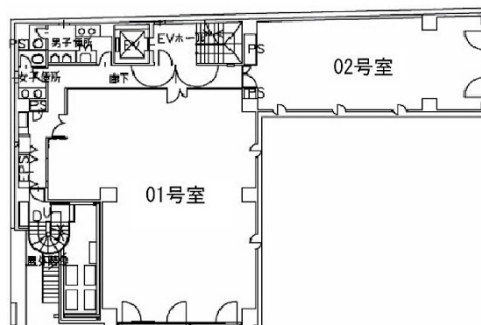

# D'sVARIE神田錦町 2階44.83坪

東京都千代田区神田錦町3-6

## 物件MAP

賃貸条件	
坪数	44.83坪
階数	2階 (201)
入居可能日	

ビル情報	
所在地	東京都千代田区神田錦町3-6
最寄り駅	都営新宿線 小川町駅 徒歩4分 東京メトロ千代田線 新御茶ノ水駅 徒歩4分 東京メトロ丸ノ内線 淡路町駅 徒歩4分 都営三田線 神保町駅 徒歩5分 東京メトロ半蔵門線 神保町駅 徒歩5分
エリア	神田・小川町エリア
竣工	1984年9月
耐震	新耐震基準
階数	地上8階
用途	事務所
構造	SRC造