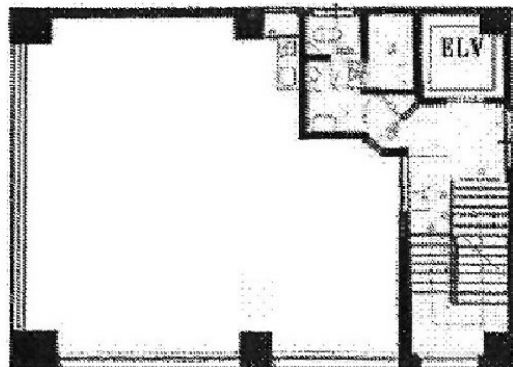

三基ビル 3階19.41坪

東京都千代田区神田錦町3-2

物件MAP

賃貸条件	
月額賃料	232,920円（税別）
坪数	19.41坪
坪単価	12,000円（税別）
共益費	賃料に含む
礼金	無し
敷金（保証金）	6ヶ月
階数	3階
入居可能日	即日

ビル情報	
所在地	東京都千代田区神田錦町3-2
最寄り駅	東京メトロ千代田線 新御茶ノ水駅 徒歩5分 東京メトロ丸ノ内線 淡路町駅 徒歩5分 都営新宿線 小川町駅 徒歩5分
エリア	神田・小川町エリア
竣工	1972年9月
耐震	旧耐震基準
階数	地上8階
用途	事務所
構造	RC造

設備情報	
エレベーター	1基
空調	個別空調
OAフロア	タイルカーペット
基準階天井高	2,350mm
光ファイバー	有り
トイレ	男女共用・室内
セキュリティ	無し
駐車場	無し

事務所移転の簡単検索サイト

Quick Service

クイックサービス

三基ビル 3階19.41坪 東京都千代田区神田錦町3-2

神田・小川町エリア（ビルID：0015248）の賃貸オフィス

貸事務所・レンタルオフィス・オフィス移転ならQuickService