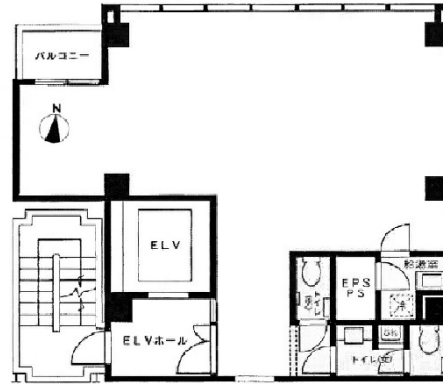

ACN神田錦町ビル 6階22.86坪

東京都千代田区神田錦町3-19-4

物件MAP

賃貸条件	
月額賃料	相談
坪数	22.86坪
坪単価	相談
共益費	賃料に含む
礼金	無し
敷金（保証金）	8ヶ月
階数	6階（居抜き）
入居可能日	2024年8月

ビル情報	
所在地	東京都千代田区神田錦町3-19-4
最寄り駅	東京メトロ東西線 竹橋駅 徒歩3分 都営新宿線 神保町駅 徒歩5分 東京メトロ丸ノ内線 淡路町駅 徒歩5分 都営三田線 大手町駅 徒歩8分 JR山手線 神田駅 徒歩15分
エリア	神田・小川町エリア
竣工	2009年4月
耐震	新耐震基準
階数	地上10階
用途	事務所
構造	S造

設備情報	
エレベーター	1基
空調	個別空調
OAフロア	OAフロア
基準階天井高	2,550mm
光ファイバー	有り
トイレ	男女別・室内
セキュリティ	有り
駐車場	無し

事務所移転の簡単検索サイト

Quick Service

クイックサービス

ACN神田錦町ビル 6階22.86坪 東京都千代田区神田錦町3-19-4

神田・小川町エリア（ビルID：0015243）の賃貸オフィス

貸事務所・レンタルオフィス・オフィス移転ならQuickService