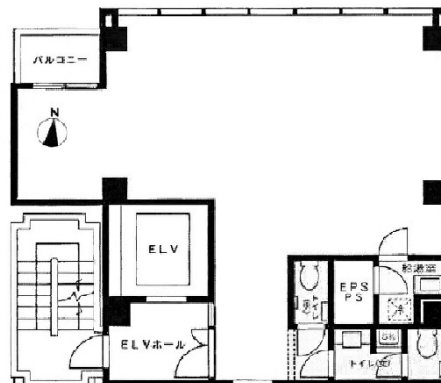

## 物件MAP

賃貸条件	
坪数	22.86坪
階数	10階
入居可能日	

ビル情報	
所在地	東京都千代田区神田錦町3-19-4
最寄り駅	東京メトロ東西線 竹橋駅 徒歩3分 都営新宿線 神保町駅 徒歩5分 東京メトロ丸ノ内線 淡路町駅 徒歩5分 都営三田線 大手町駅 徒歩8分 JR山手線 神田駅 徒歩15分
エリア	神田・小川町エリア
竣工	2009年4月
耐震	新耐震基準
階数	地上10階
用途	事務所
構造	S造