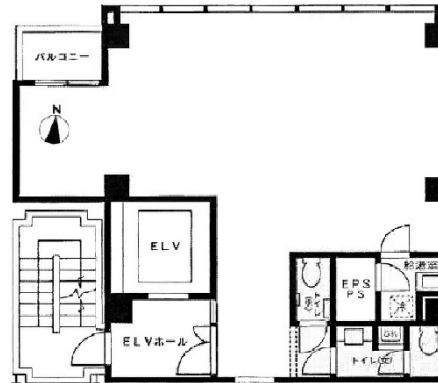

ACN神田錦町ビル 5階22.86坪

東京都千代田区神田錦町3-19-4

物件MAP

賃貸条件	
坪数	22.86坪
階数	5階
入居可能日	
ビル情報	
所在地	東京都千代田区神田錦町3-19-4
最寄り駅	東京メトロ東西線 竹橋駅 徒歩3分 都営新宿線 神保町駅 徒歩5分 東京メトロ丸ノ内線 淡路町駅 徒歩5分 都営三田線 大手町駅 徒歩8分 JR山手線 神田駅 徒歩15分
エリア	神田・小川町エリア
竣工	2009年4月
耐震	新耐震基準
階数	地上10階
用途	事務所
構造	S造
設備情報	
エレベーター	1基
空調	個別空調
OAフロア	OAフロア
基準階天井高	2,550mm
光ファイバー	有り
トイレ	男女別・室内
セキュリティ	有り
駐車場	無し