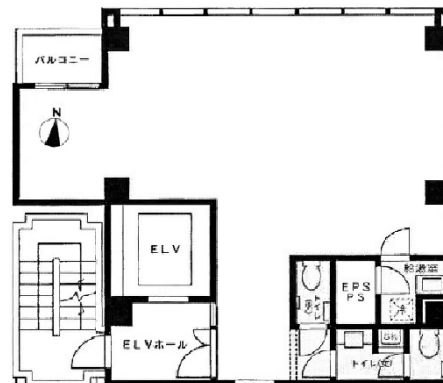

ACN神田錦町ビル 5階22.86坪

東京都千代田区神田錦町3-19-4

物件MAP

賃貸条件	
坪数	22.86坪
階数	5階
入居可能日	
ビル情報	
所在地	東京都千代田区神田錦町3-19-4
最寄り駅	東京メトロ東西線 竹橋駅 徒歩3分 都営新宿線 神保町駅 徒歩5分 東京メトロ丸ノ内線 淡路町駅 徒歩5分 都営三田線 大手町駅 徒歩8分 JR山手線 神田駅 徒歩15分
エリア	神田・小川町エリア
竣工	2009年4月
耐震	新耐震基準
階数	地上10階
用途	事務所
構造	S造
設備情報	
エレベーター	1基
空調	個別空調
OAフロア	OAフロア
基準階天井高	2,550mm
光ファイバー	有り
トイレ	男女別・室内
セキュリティ	有り
駐車場	無し