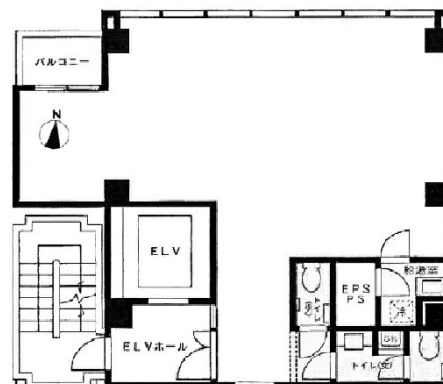

ACN神田錦町ビル 3階22.86坪

東京都千代田区神田錦町3-19-4

物件MAP

賃貸条件	
月額賃料	相談
坪数	22.86坪
坪単価	相談
共益費	賃料に含む
礼金	無し
敷金（保証金）	8ヶ月
階数	3階
入居可能日	即日

ビル情報	
所在地	東京都千代田区神田錦町3-19-4
最寄り駅	東京メトロ東西線 竹橋駅 徒歩3分 都営新宿線 神保町駅 徒歩5分 東京メトロ丸ノ内線 淡路町駅 徒歩5分 都営三田線 大手町駅 徒歩8分 JR山手線 神田駅 徒歩15分
エリア	神田・小川町エリア
竣工	2009年4月
耐震	新耐震基準
階数	地上10階
用途	事務所
構造	S造

設備情報	
エレベーター	1基
空調	個別空調
OAフロア	OAフロア
基準階天井高	2,550mm
光ファイバー	有り
トイレ	男女別・室内
セキュリティ	有り
駐車場	無し