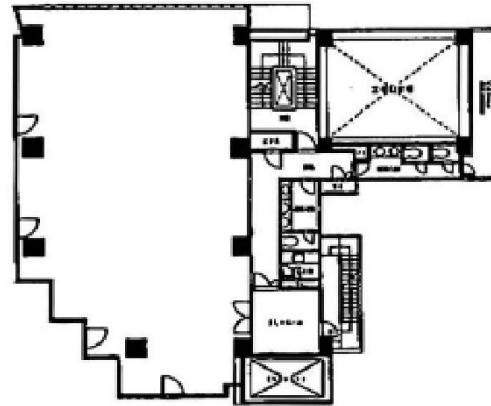

寿ビル 6階84.51坪

東京都千代田区神田錦町3-18

物件MAP

賃貸条件	
月額賃料	相談
坪数	84.51坪
坪単価	相談
共益費	賃料に含む
礼金	無し
敷金（保証金）	12ヶ月
階数	6階（申込有）
入居可能日	即日

ビル情報	
所在地	東京都千代田区神田錦町3-18
最寄り駅	東京メトロ東西線 竹橋駅 徒歩3分 東京メトロ半蔵門線 神保町駅 徒歩4分 都営新宿線 小川町駅 徒歩5分
エリア	神田・小川町エリア
竣工	1991年6月
耐震	新耐震基準
階数	地上9階
用途	事務所
構造	SRC造

設備情報	
エレベーター	2基
空調	個別空調
OAフロア	OAフロア
基準階天井高	
光ファイバー	有り
トイレ	男女別・室外
セキュリティ	有り
駐車場	有り

事務所移転の簡単検索サイト

Quick Service

クイックサービス

寿ビル 6階84.51坪 東京都千代田区神田錦町3-18

神田・小川町エリア（ビルID：0015240）の賃貸オフィス

貸事務所・レンタルオフィス・オフィス移転ならQuickService