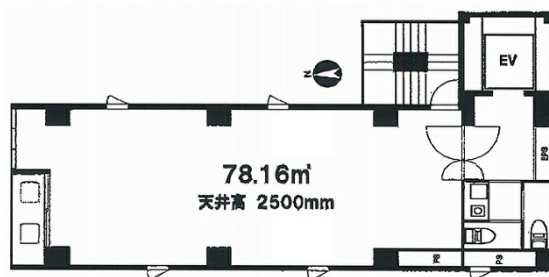

# エルヴァージュ神田錦町 7階23.64坪

東京都千代田区神田錦町3-16-11

## 物件MAP

賃貸条件	
月額賃料	295,500円 (税別)
坪数	23.64坪
坪単価	12,500円 (税別)
共益費	70,920円
礼金	1ヶ月
敷金 (保証金)	4ヶ月
階数	7階
入居可能日	相談

ビル情報	
所在地	東京都千代田区神田錦町3-16-11
最寄り駅	東京メトロ半蔵門線 神保町駅 徒歩4分 東京メトロ丸ノ内線 淡路町駅 徒歩6分 JR中央・総武線 御茶ノ水駅 徒歩10分
エリア	神田・小川町エリア
竣工	2007年12月
耐震	新耐震基準
階数	地上9階
用途	事務所
構造	S造

設備情報	
エレベーター	1基
空調	個別空調
OAフロア	OAフロア
基準階天井高	2,550mm
光ファイバー	有り
トイレ	男女別・室外
セキュリティ	有り
駐車場	無し

事務所移転の簡単検索サイト

Quick Service

クイックサービス

エルヴァージュ神田錦町 7階23.64坪 東京都千代田区神田錦町3-16-11

神田・小川町エリア (ビルID: 0015228) の賃貸オフィス

貸事務所・レンタルオフィス・オフィス移転ならQuickService