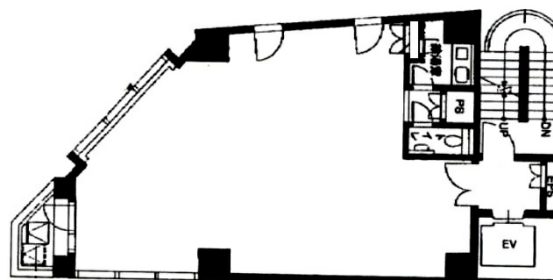

## 物件MAP

賃貸条件	
月額賃料	322,000円（税別）
坪数	23坪
坪単価	14,000円（税別）
共益費	賃料に含む
礼金	無し
敷金（保証金）	8ヶ月
階数	5階
入居可能日	即日

ビル情報	
所在地	東京都千代田区神田錦町3-15-5
最寄り駅	東京メトロ東西線 竹橋駅 徒歩6分 東京メトロ半蔵門線 神保町駅 徒歩7分 都営三田線 神保町駅 徒歩7分 都営新宿線 神保町駅 徒歩7分
エリア	神田・小川町エリア
竣工	2000年7月
耐震	新耐震基準
階数	地上9階 地下1階
用途	事務所
構造	SRC造