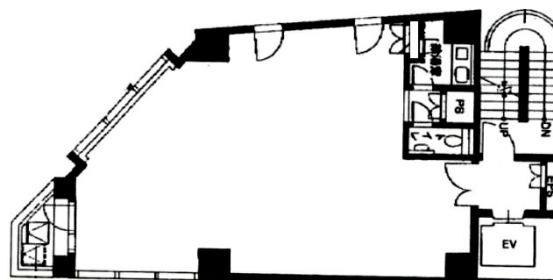

HKパークビル 6階23坪

東京都千代田区神田錦町3-15-5

物件MAP

賃貸条件	
月額賃料	322,000円 (税別)
坪数	23坪
坪単価	14,000円 (税別)
共益費	賃料に含む
礼金	無し
敷金 (保証金)	8ヶ月
階数	6階
入居可能日	即日

ビル情報	
所在地	東京都千代田区神田錦町3-15-5
最寄り駅	東京メトロ東西線 竹橋駅 徒歩6分 東京メトロ半蔵門線 神保町駅 徒歩7分 都営三田線 神保町駅 徒歩7分 都営新宿線 神保町駅 徒歩7分
エリア	神田・小川町エリア
竣工	2000年7月
耐震	新耐震基準
階数	地上9階 地下1階
用途	事務所
構造	SRC造

設備情報	
エレベーター	1基
空調	個別空調
OAフロア	OAフロア
基準階天井高	
光ファイバー	有り
トイレ	男女共用・室内
セキュリティ	有り
駐車場	無し