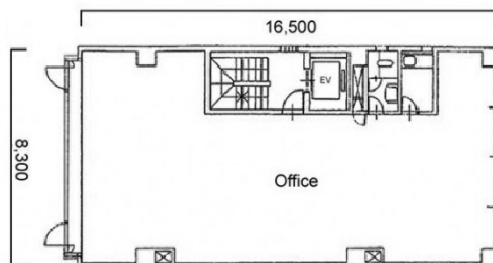

# TPビル 3階38.13坪

東京都千代田区神田錦町3-15-10

## 物件MAP

賃貸条件	
月額賃料	305,040円 (税別)
坪数	38.13坪
坪単価	8,000円 (税別)
共益費	114,390円
礼金	無し
敷金 (保証金)	6ヶ月
階数	3階 (先行有)
入居可能日	即日

ビル情報	
所在地	東京都千代田区神田錦町3-15-10
最寄り駅	東京メトロ東西線 竹橋駅 徒歩3分 東京メトロ半蔵門線 神保町駅 徒歩7分 都営新宿線 小川町駅 徒歩7分 東京メトロ丸ノ内線 淡路町駅 徒歩9分 東京メトロ銀座線 神田駅 徒歩11分
エリア	神田・小川町エリア
竣工	1983年12月
耐震	新耐震基準
階数	地上6階
用途	事務所
構造	RC造

設備情報	
エレベーター	1基
空調	個別空調
OAフロア	その他
基準階天井高	2,390mm
光ファイバー	有り
トイレ	男女別・室内
セキュリティ	有り
駐車場	有り