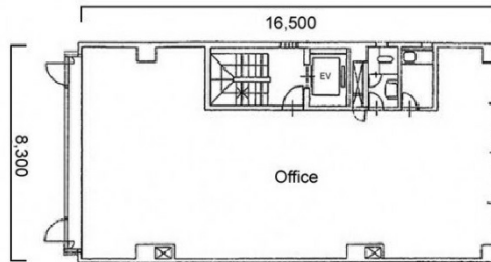

# TPビル 3階38.13坪

東京都千代田区神田錦町3-15-10

## 物件MAP

賃貸条件	
月額賃料	305,040円 (税別)
坪数	38.13坪
坪単価	8,000円 (税別)
共益費	114,390円
礼金	無し
敷金 (保証金)	6ヶ月
階数	3階 (先行有)
入居可能日	即日

ビル情報	
所在地	東京都千代田区神田錦町3-15-10
最寄り駅	東京メトロ東西線 竹橋駅 徒歩3分 東京メトロ半蔵門線 神保町駅 徒歩7分 都営新宿線 小川町駅 徒歩7分 東京メトロ丸ノ内線 淡路町駅 徒歩9分 東京メトロ銀座線 神田駅 徒歩11分
エリア	神田・小川町エリア
竣工	1983年12月
耐震	新耐震基準
階数	地上6階
用途	事務所
構造	RC造

設備情報	
エレベーター	1基
空調	個別空調
OAフロア	その他
基準階天井高	2,390mm
光ファイバー	有り
トイレ	男女別・室内
セキュリティ	有り
駐車場	有り

事務所移転の簡単検索サイト **TPビル 3階38.13坪** 東京都千代田区神田錦町3-15-10

神田・小川町エリア (ビルID: 0015225) の賃貸オフィス

貸事務所・レンタルオフィス・オフィス移転なら**QuickService**